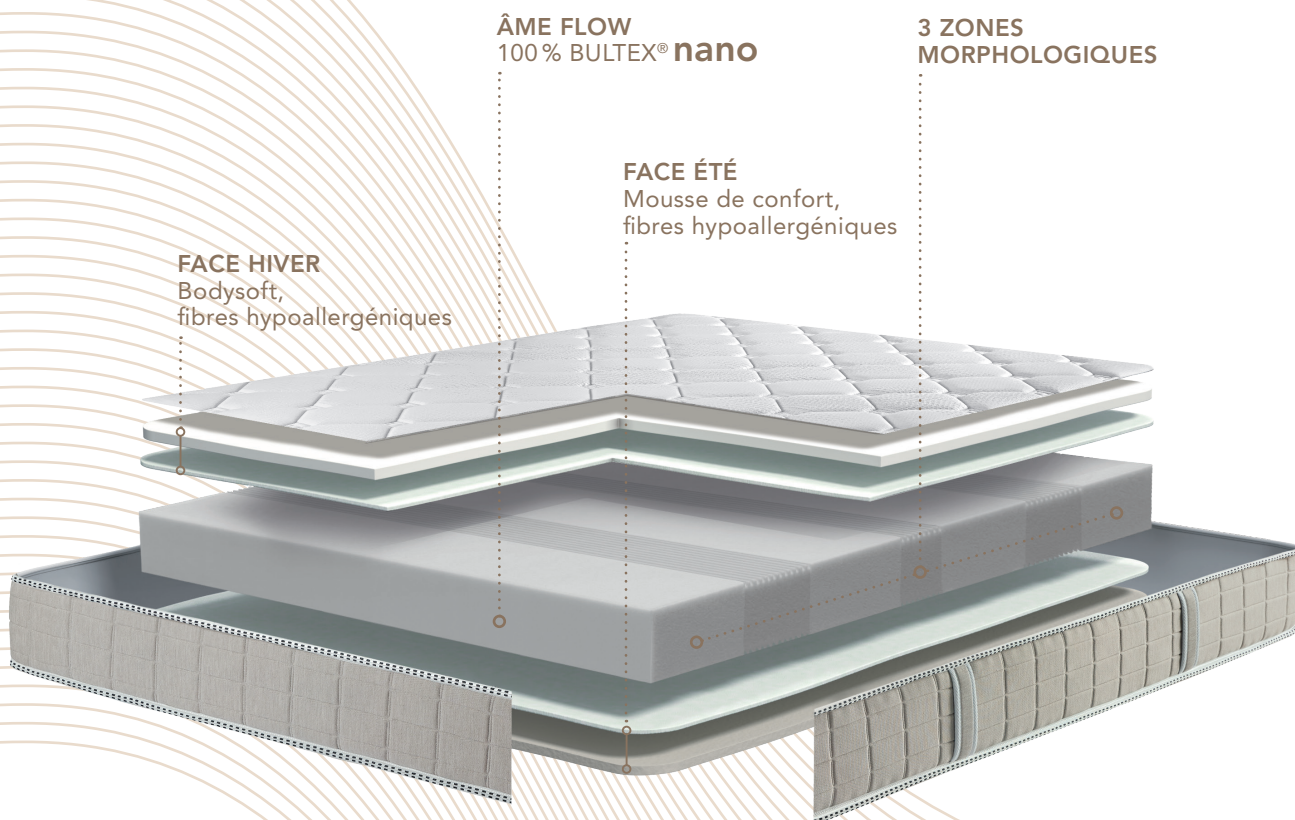

PHILHARMONIE

LES PLUS BULTEX *eXpert* :

Une aération optimale grâce à l'âme Flow

- + Progressivité de confort
- + Traitement Phyto-Activ[®]

Soutien ferme Accueil mœlleux

- Hauteur 21 cm
- 3 zones morphologiques
- Âme Flow 100% BULTEX[®] **nano** 33 kg/m³
- Bodysoft
- Face hiver /face été : 100 % réversible
- Certifié OEKO-TEX[®] Standard 100

PHILHARMONIE

**Soutien ferme
Accueil mœlleux**

Hauteur 21 cm

Âme Flow 15 cm :

100 % BULTEX® nano
33 kg/m³

Les GARNISSAGES

2 FACES DE COUCHAGE

Face hiver :

Bodysoft 23 kg/m³ (2,5 cm)
et fibres hypoallergéniques 250 g/m²

Face été :

Fibres hypoallergéniques 250 g/m²
et mousse de confort 14 kg/m³

Les FINITIONS

Tissu stretch 100 % polyester

Traitement Phyto-Activ'®

Zéro biocide

4 poignées verticales gansées

Le SOMMIER PRÉCONISÉ

ROBUSTO

(confort ferme)